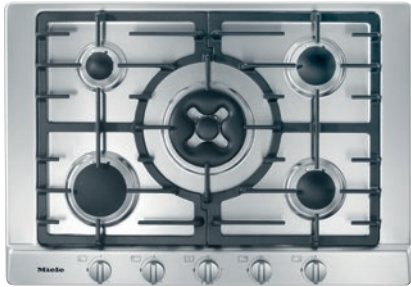

KM 2034 G

Placa de gas

con 5 quemadores para disfrutar de una máxima versatilidad a la hora de cocinar.

Código EAN: 4002514374956 / Número de material: 07111190 /
Número de material antiguo: 26203450E

Peso neto en kg	16
Potencia nominal total en kW	11,30
Longitud de la conducción eléctrica en m	2,0
Posición de la conexión de gas	Hinten links
Tensión en V	220-240
Frecuencia en Hz	50-60
Accesorios suministrados	
Cable de conexión	Sí
Juego de toberas para gas licuado	•