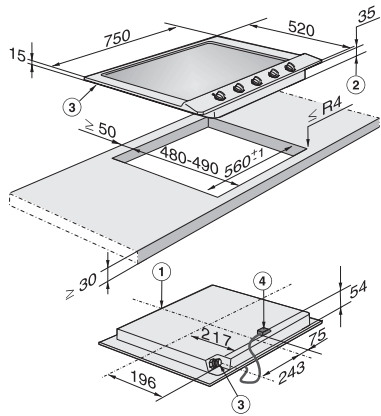

KM 2034 G

Placa de gas

con 5 quemadores para disfrutar de una máxima versatilidad a la hora de cocinar.

KM2032G (installation drawing)